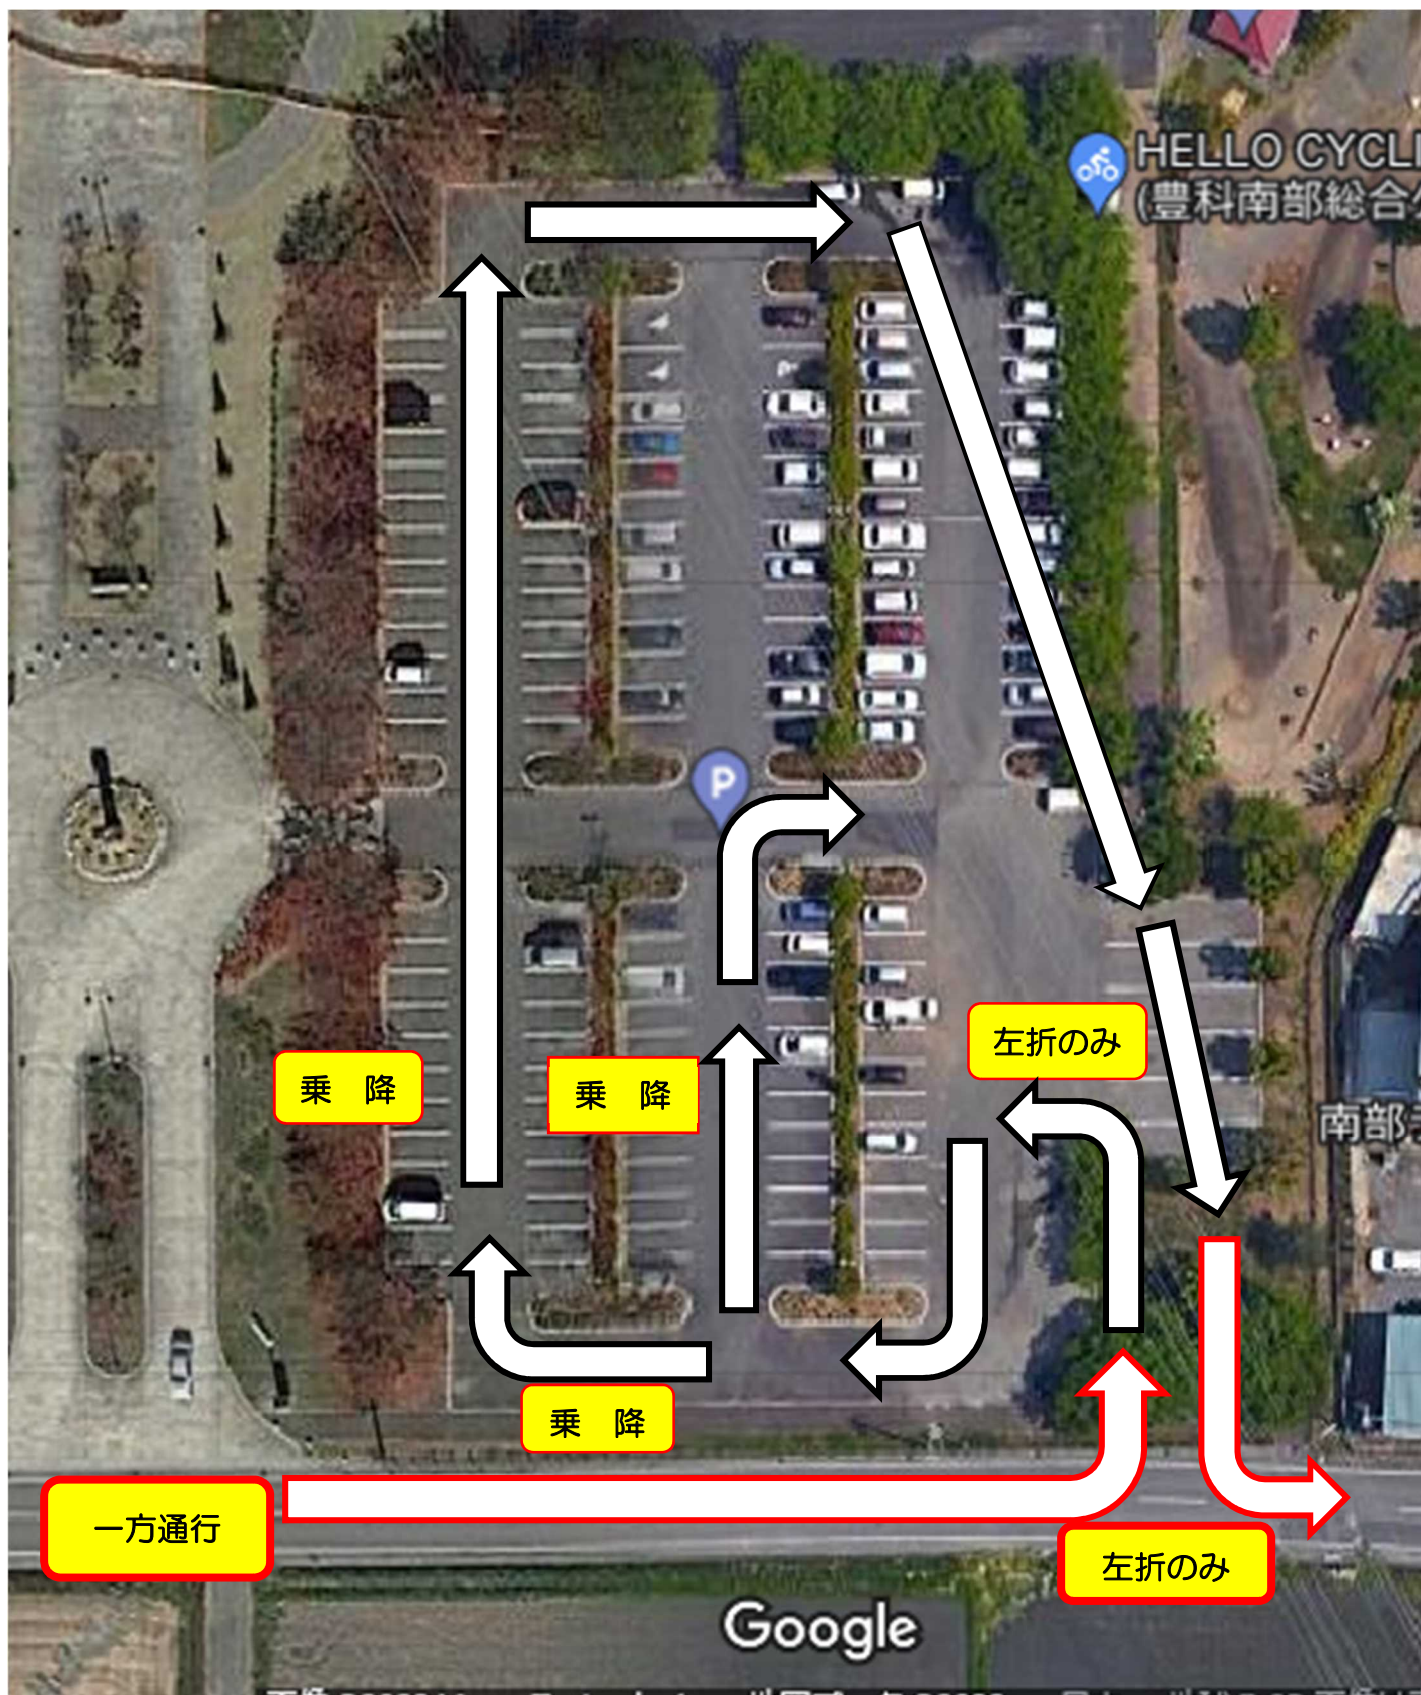

○南部公園駐車場の利用方法（ソフトテニス用）

※南部公園駐車場は乗降のみです。(松本・安曇野地区のみ) ANCアリーナ駐車場は利用しないでください。

※南側道路は一方通行でお願いいたします。西側交差点から→南部公園駐車場→東側へ

右折はしないでください。駐車場内も一方通行でお願いいたします。